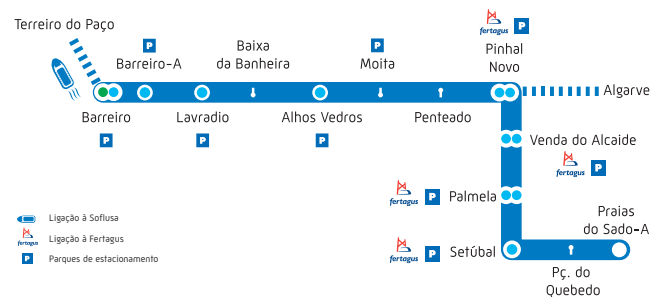

LINHA DO SADO

A Linha do Sado oferece-lhe agora **novos horários** com **mais comboios**.

Um serviço rápido e confortável com **comboios de 30 em 30 minutos**, durante todo o dia, aos dias úteis.

Tempos de viagem reduzidos e preços económicos permitem-lhe acompanhar o seu ritmo de vida.

Comboios confortáveis com ar condicionado, informação sonora, vídeo vigilância e espaços multiusos (para cadeiras de rodas, pranchas de surf e bicicletas), associados às **estações modernizadas** e ligações a outros transportes, são grandes razões para optar pelo comboio.

Deixe de se preocupar com o trânsito e poupe o ambiente.

TEMPOS DE VIAGEM